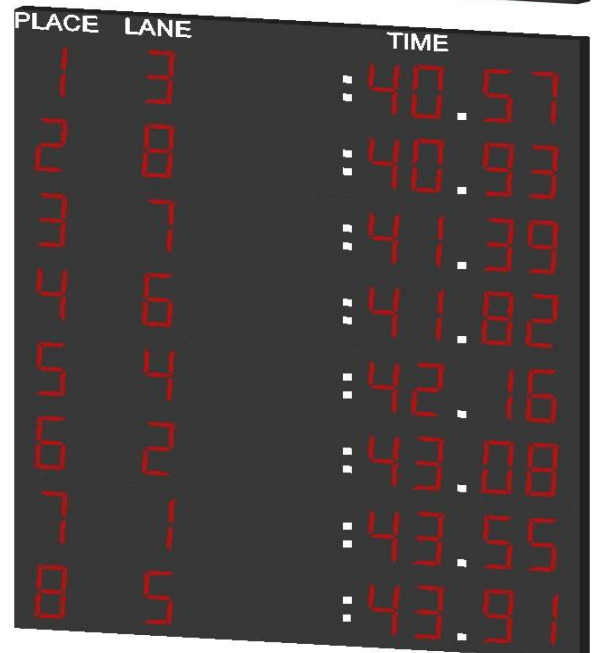

**Race Starter (STR-100)**

**Touchpad (ST-2490-F)**

**Lane Box (SKL-LB-V1)**

**Thermal Printer (SKL-ETP-5V)**

**Swimming Controller (SKL-SWC-V2)**

**EQUIPMENTS**

- 1 piece race starter (STR – 100)
- As many as number of lanes touchpad (ST – 2490 – F) (It might be increased or decreased according to number of far or near lanes.)
- As many as number of lanes lane box (SKL – LB – V1) (It might be increased or decreased according to number of far or near lanes.)
- 1 piece thermal printer (SKL – ETP – 5V)
- 1 piece swimming controller (SKL – SWC – V2)
- 1 piece time module (SKL – STM – 1L)
- 1 piece event-heat module (SKL – SEH – 1L)
- 1 piece lane scoreboard (SKL – SPL – X) (The number of lines can increase or decrease depending on the number of lanes.)

**OPTIONAL EQUIPMENTS**

- Record, lap-length and team points scorebord modules can add to the scoreboard.
- Scoreboard can be produced with display size of 25 cm or 30 cm or according to display color as special.

**EKİPMANLAR**

- 1 adet race starter (STR – 100)
- Kulvar sayısı kadar touchpad (ST – 2490 – F) (Uzak veya yakın kulvar sayısına göre artırılıp azaltılabilir.)
- Kulvar sayısı kadar lane box (SKL – LB – V1) (Uzak veya yakın kulvar sayısına göre artırılıp azaltılabilir.)
- 1 adet thermal printer (SKL – ETP – 5V)
- 1 adet swimming controller (SKL – SWC – V2)
- 1 adet time module (SKL – STM – 1L)
- 1 adet event-heat module (SKL – SEH – 1L)
- 1 adet lane scoreboard (SKL – SPL – X) (Kulvar sayısına göre satır sayısı artırılıp azaltılabilir.)

**OPSİYONEL EKİPMANLAR**

- Skorborda record, lap-length veya takım puanları skorbord modülleri eklenebilir.
- Skorbord, display boyutu 25 ya da 30 cm olacak şekilde veya display rengine göre özel üretilebilir.